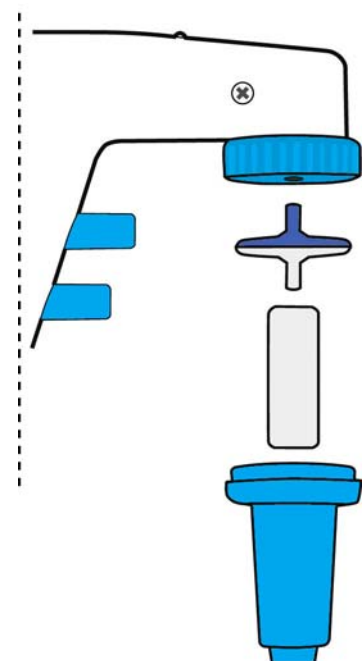

TPP

Turbo-Fix

Turbo-Fix.

www.tpp.ch

: 100-240

, 50/60

~ 3,5

50 %

100 %

125 %

Turbo-Fix

[Empty box]

Turbo-Fix

1 100

[Empty box]

1) Turbo-Fix